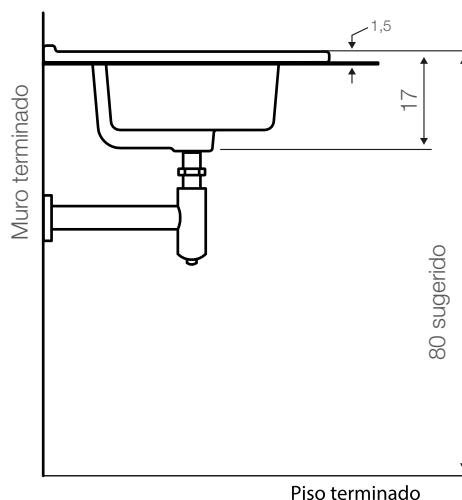

Cubiertas Sotile 70

Código: CSY068181301CB

Especificaciones:

Cubierta para sobre mueble
Con perforación de rebalse para evitar inundaciones
Incluye argolla de rebalse
Disponibles para grifería monomando o monoblock
Grifería no incluida
Peso lavamanos 11,9 kg $\pm 3\%$
Capacidad de agua 6,2 L
Color disponible blanco

Dimensiones en cm

Tolerancia dimensional:

Dimensiones menores a 20 cm: $\pm 3\%$

Dimensiones mayores a 20 cm: 0,6 cms. máx.

Elementos incluidos:

Elementos para instalación (no incluidos):

Grifería
Desagüe
Sifón