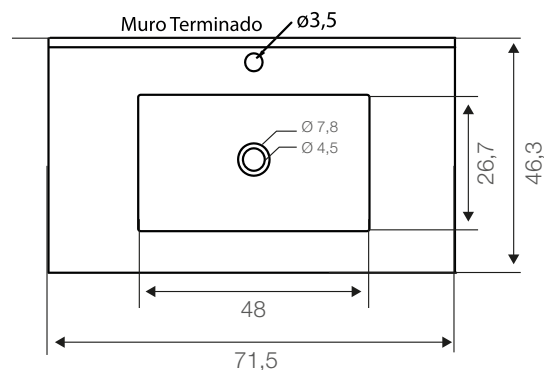

Cubiertas Sotile 70

Código: CSY068181301CB

Especificaciones:

Cubierta para sobre mueble
Con perforación de rebalse para evitar inundaciones
Incluye argolla de rebalse
Disponibles para grifería monomando o monoblock
Grifería no incluida
Peso lavamanos 11,9 kg $\pm 3\%$
Capacidad de agua 6,2 L
Color disponible blanco

Dimensiones en cm

Tolerancia dimensional:

Dimensiones menores a 20 cm: $\pm 3\%$

Dimensiones mayores a 20 cm: 0,6 cms. máx.

Elementos incluidos:

Elementos para instalación (no incluidos):

Grifería
Desagüe
Sifón