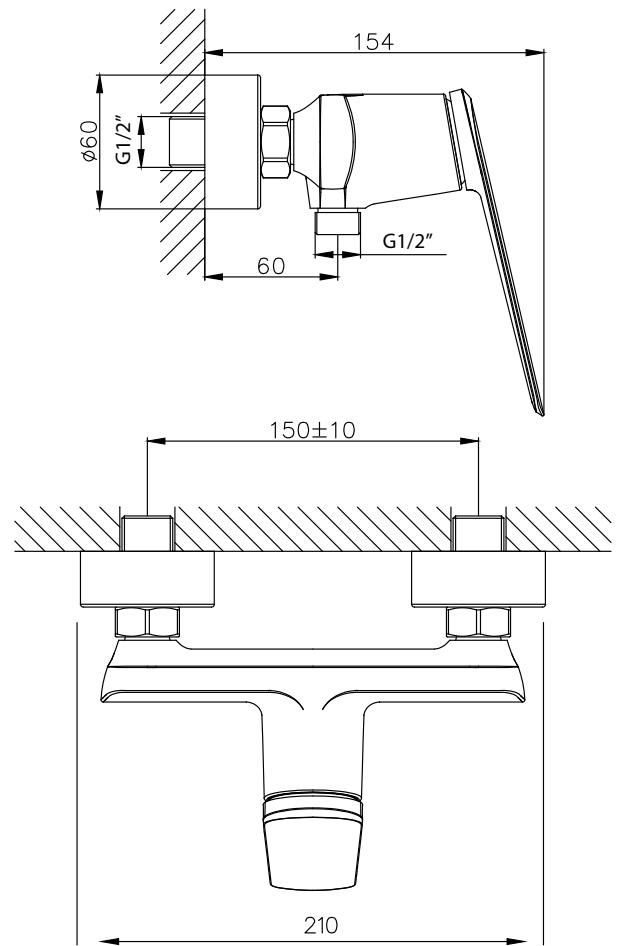

# Monomando Ducha Kingsley

Código: SGD065393061CB

## Especificaciones:

Fabricado en metal cromado  
Larga duración y brillo inalterable  
Impide la corrosión  
No es tóxico  
Cartucho cerámico anti ruido de 35 mm  
Indicador de agua fría y caliente  
Color cromado

## Dimensiones en mm

Tolerancia dimensional +-5%

## Elementos incluidos:

Flexible ducha de 1,7 mt  
Soporte ducha multiposiciones  
Mango ducha  
Excentricas de 1/2" x 3/4" HE para conexión a la red