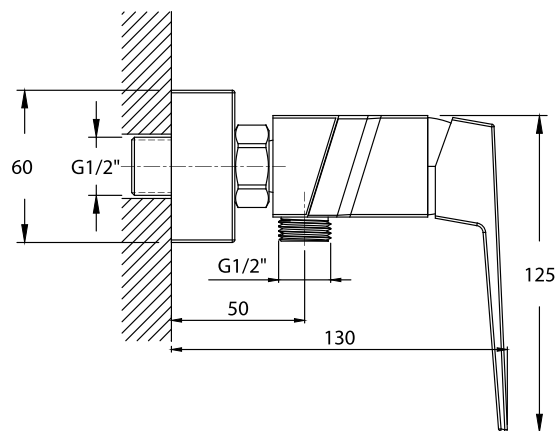

Monomando Ducha Verso

Código: SGD065403061CB

Especificaciones:

Fabricado en metal cromado
Larga duración y brillo inalterable
Impide la corrosión
No es tóxico
Cartucho cerámico anti ruido de 35 mm
Indicador de agua fría y caliente
Color cromado

Dimensiones en mm

Tolerancia dimensional: +- 5%

Elementos incluidos:

Flexible ducha de 1,7 mt
Soporte ducha multiposiciones
Mango ducha
Excentricas de 1/2" x 3/4" HE para conexión a la red

Elementos para instalación (no incluidos):