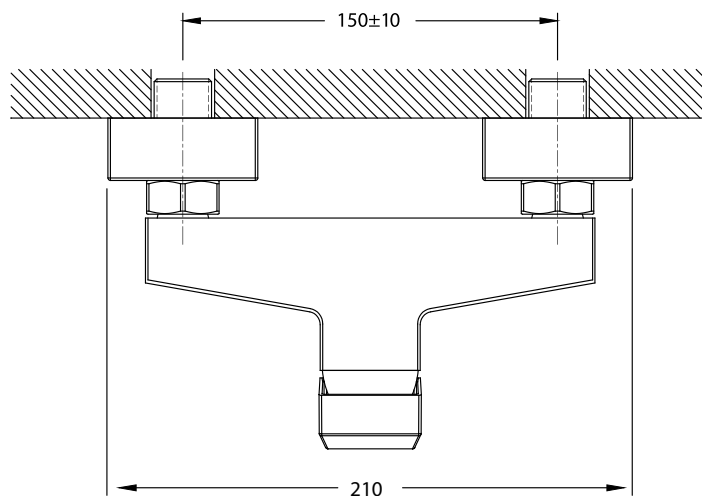

Monomando Ducha Verso

Código: SGD065403061CB

Especificaciones:

Fabricado en metal cromado
Larga duración y brillo inalterable
Impide la corrosión
No es tóxico
Cartucho cerámico anti ruido de 35 mm
Indicador de agua fría y caliente
Color cromado

Dimensiones en mm

Tolerancia dimensional: +- 5%

Elementos incluidos:

Flexible ducha de 1,7 mt
Soporte ducha multiposiciones
Mango ducha
Excentricas de 1/2" x 3/4" HE para conexión a la red

Elementos para instalación (no incluidos):