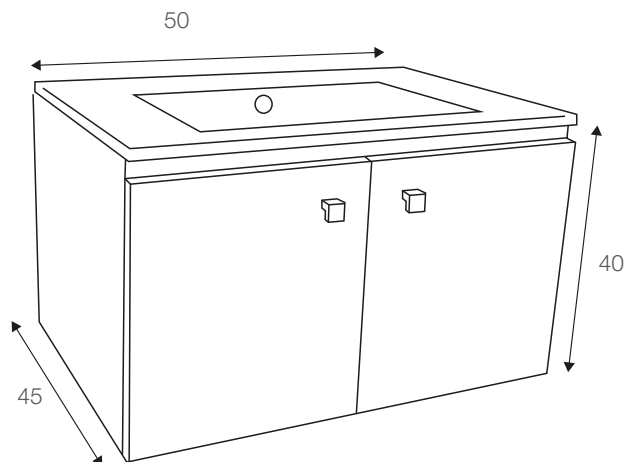

Mueble Sotile Suspendido

Colores disponibles: Chocolate | Nogal | Roble

Especificaciones:

Mueble suspendido fabricado en MDP
2 puertas con tiradores y bisagras de 35 mm cierre suave
Incluye loza y kit para fijación a muro
No incluye grifería
45 cm de profundidad por 40 cm de alto
Colores disponibles: chocolate, nogal y roble

Formatos

- 50 cm de ancho
- 60 cm de ancho
- 70 cm de ancho
- 80 cm de ancho
- 90 cm de ancho
- 100 cm de ancho
- 120 cm de ancho (un lavamanos)
- 120 cm de ancho (dos lavamanos)

Elementos incluidos:

Loza y kit para fijación a muro

	Código	Medidas (ancho)
CHOCOLATE	JS002167985100	50 cm
	JS002559985100	60 cm
	JS002560985100	70 cm
	JS002561985100	80 cm
	JS002562985100	90 cm
	JS002563985100	100 cm
	JS002564985100	120 cm
	JS0D2564985100	120 cm DUO

	Código	Medidas (ancho)
NOGAL	JS002559975100	60 cm
	JS002560975100	70 cm
	JS002561975100	80 cm
	JS002562975100	90 cm
	JS002563975100	100 cm
	JS002564975100	120 cm
	JS0D2564975100	120 cm DUO

	Código	Medidas (ancho)
ROBLE	JS002559980100	60 cm
	JS002560980100	70 cm
	JS002561980100	80 cm
	JS002562980100	90 cm
	JS002563980100	100 cm
	JS002564980100	120 cm
	JS0D2564980100	120 cm DUO