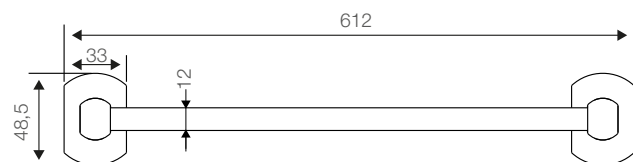

Accesorios

Toallero barra Verso

Código: SATB80073061CW

Especificaciones:

Toallero barra
Fabricado en latón cromado
Soporte con resistencia a la corrosión
Color: cromado brillante
Peso: 244 gr
Garantía: 1 año

Dimensiones en mm
Tolerancia dimensional: $\pm 5\%$

Elementos incluidos:

Set de fijación
Instructivo de instalación

Elementos para instalación (no incluidos):