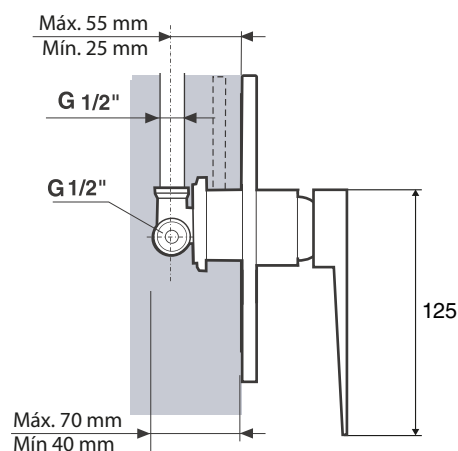

# Monomando Ducha empotrado Verso

Código: SGDE65403061CB

## Especificaciones:

Fabricado en latón cromado  
Conexión: 1/2" HI  
Peso neto: 0,825 gr  
Color disponible Cromado

Dimensiones en mm  
Tolerancia dimensional: +/- 5%

## Elementos incluidos:

Cuerpo interno  
Cartucho de 35 mm  
Embelecedor rectangular de latón cromado  
Manilla modelo Verso

## Elementos para instalación (no incluidos):

Rociador para ducha diseño cuadrado  
200 mm: SG0065753061CB  
250 mm: SG0065763061CB

Brazo ducha a muro de 12" con flange:  
SG0065663061CF