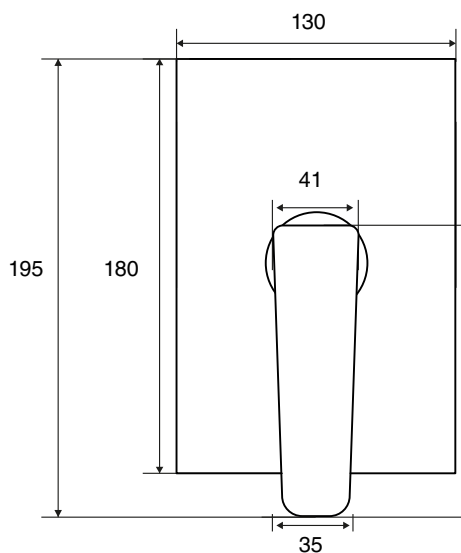

# Monomando Ducha empotrado Verso

Código: SGDE65403061CB

## Especificaciones:

Fabricado en latón cromado  
Conexión: 1/2" HI  
Peso neto: 0,825 gr  
Color disponible Cromado

Dimensiones en mm  
Tolerancia dimensional: +/- 5%

## Elementos incluidos:

Cuerpo interno  
Cartucho de 35 mm  
Embelecedor rectangular de latón cromado  
Manilla modelo Verso

## Elementos para instalación (no incluidos):

Rociador para ducha diseño cuadrado  
200 mm: SG0065753061CB  
250 mm: SG0065763061CB

Brazo ducha a muro de 12" con flange:  
SG0065663061CF