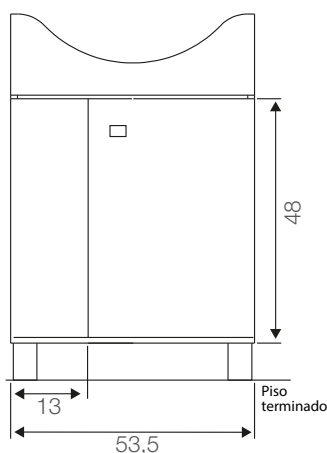

Mueble Parma 56 con repisa

ENTREGA INMEDIATA: BLANCO: JSCR1735130100 / WENGUE: JSCR1735970100

A PEDIDO: AMARANTO: JSCR1735022100 / HUMO: JSCR1735019100 / ARIZONA: JSCR1735018100

Especificaciones:

Mueble a piso con dos patas frontales
Fabricado en melamina de 15 mm
1 puerta con tirador y repisa lateral
Bisagras de 35 mm cierre suave
Dimensiones 80 x 53,5 x 35 cm (alto x ancho x profundidad)
Peso 14 kg +-10%

Cubierta
Fabricada en cerámica sanitaria
Con perforación de rebalse
Disponibles para grifería monomando o monoblock, 4" y 8"
Capacidad de agua 5,3 L
Peso cubierta 16 kg ±3%

Elementos incluidos:

Cubierta de cerámica sanitaria
Kit para fijación a muro

Dimensiones en cm

Tolerancia dimensional:
Dimensiones menores a 20 cm: +-3%
Dimensiones mayores a 20 cm: 0,6 cms. máx.

Colores disponibles

Blanco, Amaranto, Arizona, Humo, Wengue.

Elementos para instalación (no incluidos):