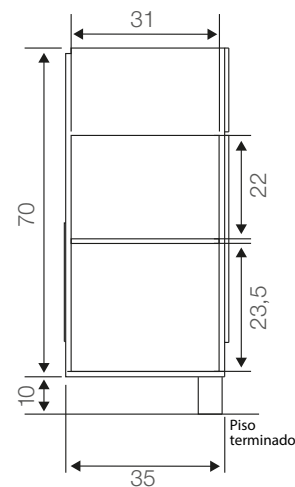

Mueble Parma 56 con repisa

ENTREGA INMEDIATA: BLANCO: JSCR1735130100 / WENGUE: JSCR1735970100

A PEDIDO: AMARANTO: JSCR1735022100 / HUMO: JSCR1735019100 / ARIZONA: JSCR1735018100

Especificaciones:

Mueble a piso con dos patas frontales
Fabricado en melamina de 15 mm
1 puerta con tirador y repisa lateral
Bisagras de 35 mm cierre suave
Dimensiones 80 x 53,5 x 35 cm (alto x ancho x profundidad)
Peso 14 kg +-10%

Cubierta
Fabricada en cerámica sanitaria
Con perforación de rebalse
Disponibles para grifería monomando o monoblock, 4" y 8"
Capacidad de agua 5,3 L
Peso cubierta 16 kg ±3%

Elementos incluidos:

Cubierta de cerámica sanitaria
Kit para fijación a muro

Dimensiones en cm

Tolerancia dimensional:
Dimensiones menores a 20 cm: +-3%
Dimensiones mayores a 20 cm: 0,6 cms. máx.

Colores disponibles

Blanco, Amaranto, Arizona, Humo, Wengue.

Elementos para instalación (no incluidos):