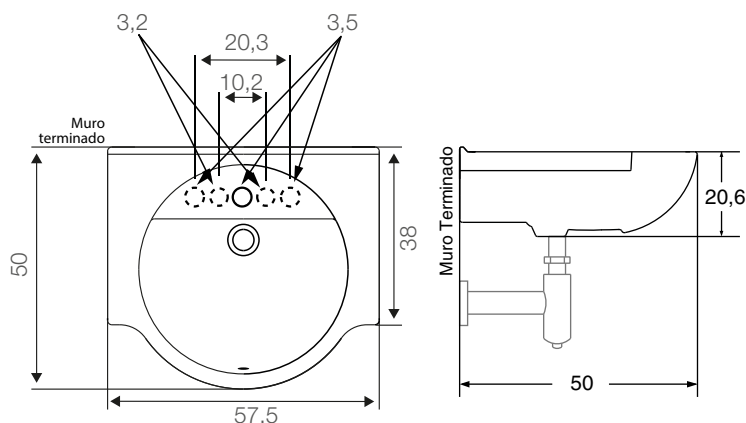

Mueble Parma 56 con repisa

ENTREGA INMEDIATA: BLANCO: JSCR1735130100 / WENGUE: JSCR1735970100

A PEDIDO: AMARANTO: JSCR1735022100 / HUMO: JSCR1735019100 / ARIZONA: JSCR1735018100

Especificaciones:

Mueble a piso con dos patas frontales
Fabricado en melamina de 15 mm
1 puerta con tirador y repisa lateral
Bisagras de 35 mm cierre suave
Dimensiones 80 x 53,5 x 35 cm (alto x ancho x profundidad)
Peso 14 kg +-10%

Cubierta
Fabricada en cerámica sanitaria
Con perforación de rebalse
Disponibles para grifería monomando o monoblock, 4" y 8"
Capacidad de agua 5,3 L
Peso cubierta 16 kg ±3%

Elementos incluidos:

Cubierta de cerámica sanitaria
Kit para fijación a muro

Dimensiones en cm

Tolerancia dimensional:
Dimensiones menores a 20 cm: +-3%
Dimensiones mayores a 20 cm: 0,6 cms. máx.

Colores disponibles

Blanco, Amaranto, Arizona, Humo, Wengue.

Elementos para instalación (no incluidos):