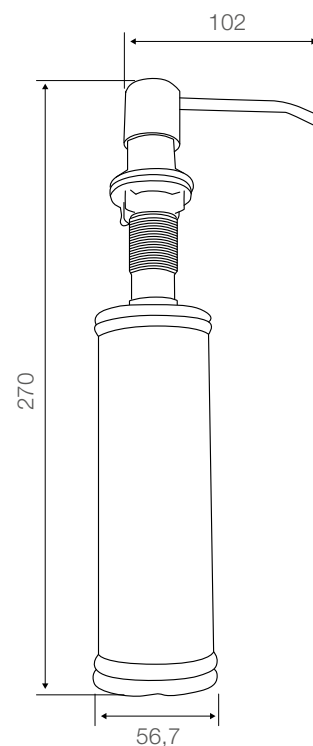

Accesorios lavaplatos

Dispensador de Lavalozza empotrado

 **BRIGGS[®]USA**
THE PREMIUM BATH COLLECTION

www.briggs.cl

Código : SHCL00006021CJ

Especificaciones:

Hecho de plástico ABS de alta calidad, duradero y resistente a la corrosión
Cabezal de presión giratorio de 360 grados
Fácil instalación: una vez instalado, no es necesario retirar la botella para su recarga
Color: plata metálico + blanco
Capacidad: 300 ml
Peso neto: 67 grs

Dimensiones en mm
Tolerancia dimensional: +- 5%

Elementos incluidos:

Elementos para instalación (no incluidos):