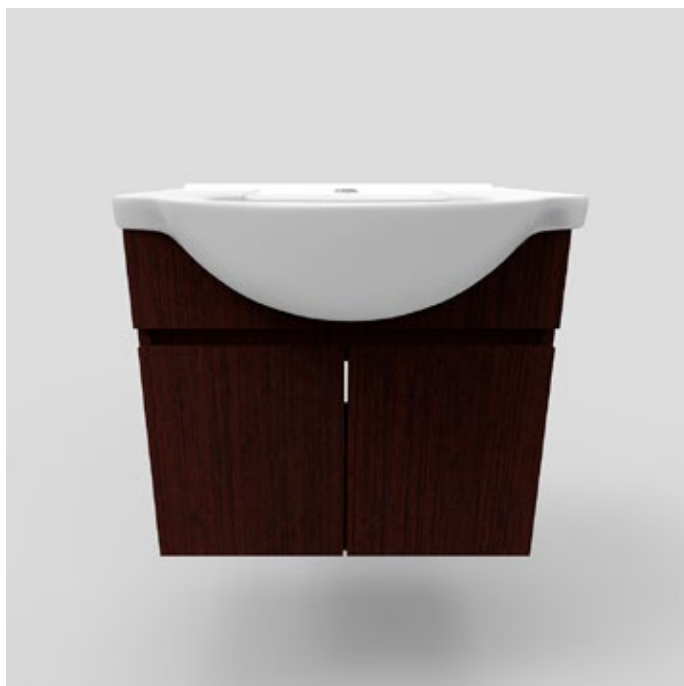

Mueble Parma 56 suspendido

ENTREGA INMEDIATA: WENGUE: JSSP1734970100

A PEDIDO: AMARANTO: JSSP1734022100 | ARIZONA: JSSP1734018100

Especificaciones:

Mueble suspendido
Fabricado en melamina de 15 mm
2 puertas
Bisagras de 35 mm cierre suave
Dimensiones 40 x 49,5 x 45 cm (alto x ancho x profundidad)
Peso 8,15 kg +-10%

Cubierta
Fabricada en cerámica sanitaria
Con perforación para grifería monomando o monoblock
Capacidad de agua 5,3 L
Peso cubierta 16 kg ±3%

Dimensiones en cm

Tolerancia dimensional:
Dimensiones menores a 20 cm: +-3%
Dimensiones mayores a 20 cm: 0,6 cms. máx.

Colores disponibles

Wengue, Amaranto Arizona

Elementos incluidos:

Cubierta de cerámica sanitaria
Kit para fijación a muro

Elementos para instalación (no incluidos):

Grifería
Desagüe
Sifón

Mueble Parma 56 suspendido