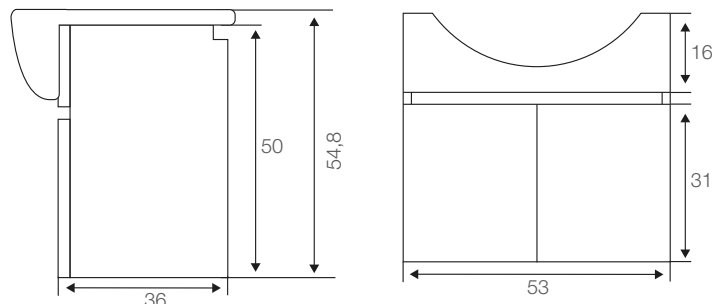

Mueble Parma 56 suspendido

ENTREGA INMEDIATA: WENGUE: JSSP1734970100

A PEDIDO: AMARANTO: JSSP1734022100 | ARIZONA: JSSP1734018100

Especificaciones:

Mueble suspendido
Fabricado en melamina de 15 mm
2 puertas
Bisagras de 35 mm cierre suave
Dimensiones 40 x 49,5 x 45 cm (alto x ancho x profundidad)
Peso 8,15 kg +-10%

Cubierta
Fabricada en cerámica sanitaria
Con perforación para grifería monomando o monoblock
Capacidad de agua 5,3 L
Peso cubierta 16 kg ±3%

Dimensiones en cm

Tolerancia dimensional:
Dimensiones menores a 20 cm: +-3%
Dimensiones mayores a 20 cm: 0,6 cms. máx.