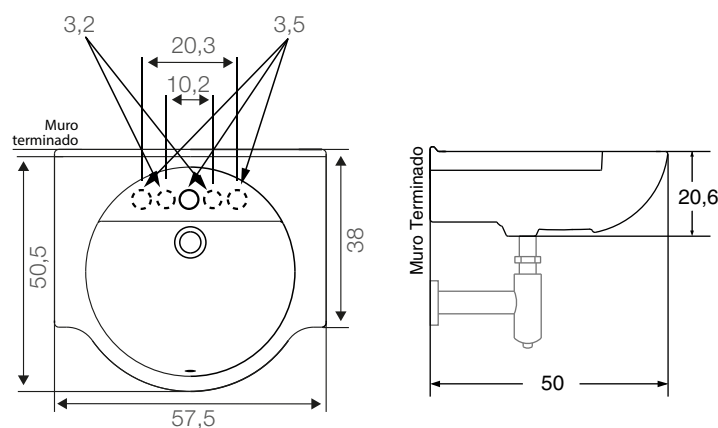

Mueble Parma 56 suspendido

ENTREGA INMEDIATA: WENGUE: JSSP1734970100

A PEDIDO: AMARANTO: JSSP1734022100 | ARIZONA: JSSP1734018100

Especificaciones:

Mueble suspendido
Fabricado en melamina de 15 mm
2 puertas
Bisagras de 35 mm cierre suave
Dimensiones 40 x 49,5 x 45 cm (alto x ancho x profundidad)
Peso 8,15 kg +-10%

Cubierta
Fabricada en cerámica sanitaria
Con perforación para grifería monomando o monoblock
Capacidad de agua 5,3 L
Peso cubierta 16 kg ±3%

Dimensiones en cm

Tolerancia dimensional:
Dimensiones menores a 20 cm: +-3%
Dimensiones mayores a 20 cm: 0,6 cms. máx.