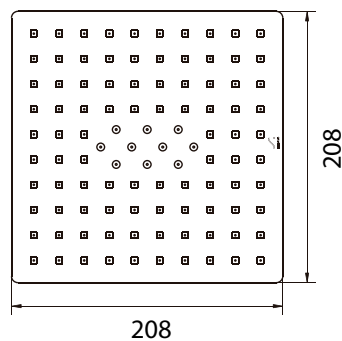

# Griferías Plato ducha cuadrado 208 mm negro

Código: SG0166360161CB

BRIGGS®  
Infinity

www.briggs.cl

## Especificaciones:

Plato de ducha de 208 mm direccionable  
Fabricado en ABS  
Acabado negro mate  
Resistente a la corrosión  
Fácil limpieza  
Peso neto: 0,4 kg  
1 año de garantía

Dimensiones en mm  
Tolerancia dimensional +-5%