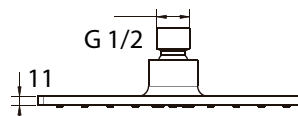

# Griferías Plato ducha cuadrado 208 mm negro

Código: SG0166360161CB

BRIGGS®  
Infinity

www.briggs.cl

## Especificaciones:

Plato de ducha de 208 mm direccionable  
Fabricado en ABS  
Acabado negro mate  
Resistente a la corrosión  
Fácil limpieza  
Peso neto: 0,4 kg  
1 año de garantía

Dimensiones en mm  
Tolerancia dimensional +-5%