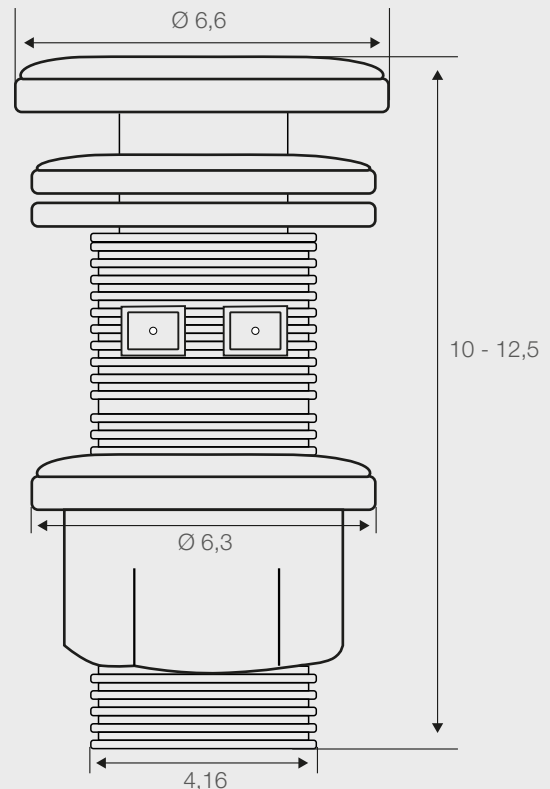

DESAGÜE 1 1/4" UNIVERSAL PUSH BUTTON

Fanaloza
REPUESTOS

Código: SC0017820001CF

Especificaciones:

- Desagüe automático push button, fabricado en plástico con cabezal de acero inoxidable
- Tipo push button: tapón integrado que se cierra y abre al pulsarlo (no requiere tapón adicional)
- Para lavamanos, vanitorios, fuentes y cubiertas
- Incluye accesorio que permite fijar el tapón con la alternativa de no acumular agua para evitar inundaciones (para uso en espacios públicos)
- Con sistema de limpieza fácil y componente para atrapar residuos
- Largo modificable debido a que incluye líneas de corte para usar según el largo que se requiera
- Compatible con lavamanos con o sin rebalse, ya que incluye "ventanas insinuadas" para abrir orificios de rebalse en caso de que se requiera
- Garantía de tres años

Dimensiones:

Dimensiones en cm:
Tolerancia Dimensional: $\pm 3\%$