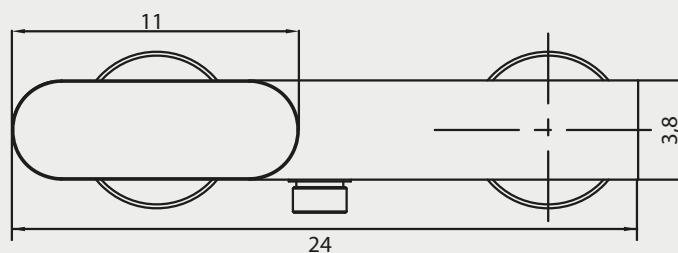

Dimensiones

Colores
Disponibles

Cromado

Código:

SGD061483061CB

Especificaciones

Colección fabricada en metal cromado.
Larga duración y brillo inalterable.
Impide la corrosión.
No es tóxico.
Cartucho cerámico antiruido de 35 mm.
Aireador: regula la salida y caída del agua, permitiendo un funcionamiento silencioso y confortable.

Dimensiones en Centímetros

Tolerancia Dimensional:

Dimensiones menores a 20 cm: + 3%

Dimensiones mayores a 20 cm: 0,6 cms. máx.