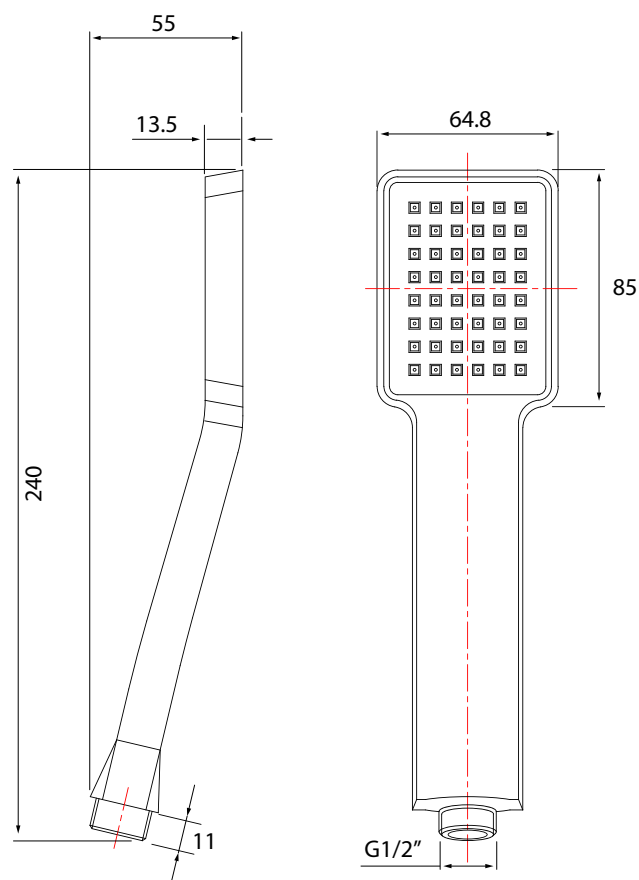

Mango de Ducha Cuadrado

Código: SG0072243061CB

Especificaciones:

Mango de ducha cuadrado
Materialidad: Plástico ABS cromado
Mango de ducha de 1 función
Garantía de 1 año

Dimensiones en mm
Tolerancia dimensional: +- 5%

Elementos incluidos:

Mango ducha

Elementos para instalación (no incluidos):

Flexible ducha de 1,7 mt
Soporte ducha multiposiciones
Excentricas de 1/2" x 3/4" HE para conexión a la red