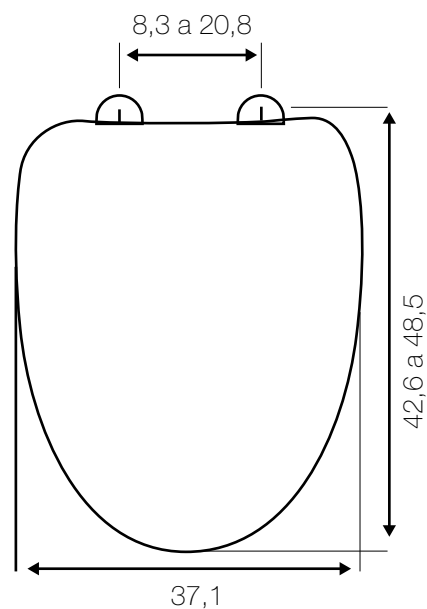

# Asiento One piece Fonte Urea

Código.: SP0096851301CG

## Especificaciones:

Diseño de aro elongado  
Asiento fabricado en Urea  
Fácil limpieza y larga durabilidad  
Tecnología **Cierre Suave** que evita golpes  
Sistema **Click Off**, permite retirar el asiento fácilmente para realizar limpieza  
Sistema de instalación superior con pernos de anclaje con tarugos de expansión  
Color blanco  
Peso 2,65 kg

## Dimensiones en cm

Tolerancia dimensional: +- 5%