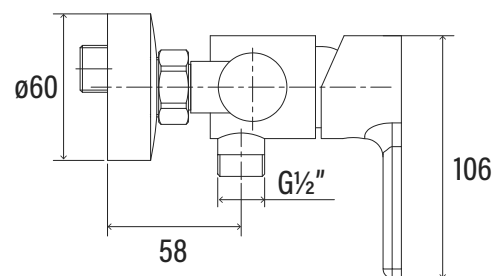

Monomando Ducha Asti Cromado

Código: SGD068543061CB

Especificaciones:

Grifería Ahorro de agua	
Materialidad:	Fabricado en Acero Inoxidable SS304
Acabado:	Brillante
Color:	Cromado
Conducción de agua:	Libre de Plomo
Tipo de cierre:	Cartucho cerámico de 35 mm.
Conexión a la red:	Excéntricas 1/2" x 3/4" HE
Garantía:	Cuerpo: 15 años Componentes o repuestos: 1 año

Dimensiones en mm

Tolerancia dimensional: +- 5%

Elementos incluidos:

Mango ducha de 3 funciones
Soporte de ducha ajustable
Flexible de ducha grapeado de 1,75 mt
Excéntricas y embellecedores

Elementos para instalación (no incluidos):