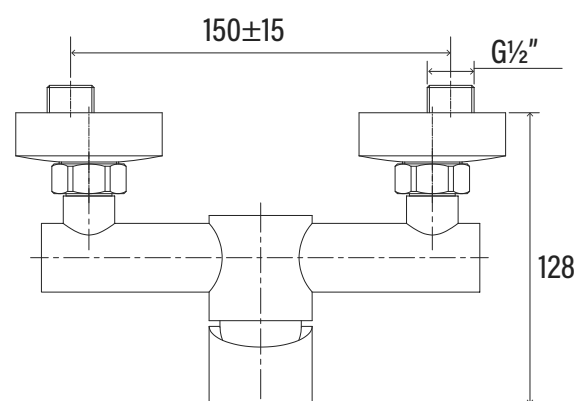

Monomando Ducha Asti Cromado

Código: SGD068543061CB

Especificaciones:

Grifería Ahorro de agua	
Materialidad:	Fabricado en Acero Inoxidable SS304
Acabado:	Brillante
Color:	Cromado
Conducción de agua:	Libre de Plomo
Tipo de cierre:	Cartucho cerámico de 35 mm.
Conexión a la red:	Excéntricas 1/2" x 3/4" HE
Garantía:	Cuerpo: 15 años Componentes o repuestos: 1 año

Dimensiones en mm

Tolerancia dimensional: +- 5%

Elementos incluidos:

Mango ducha de 3 funciones
Soporte de ducha ajustable
Flexible de ducha grapeado de 1,75 mt
Excéntricas y embellecedores

Elementos para instalación (no incluidos):