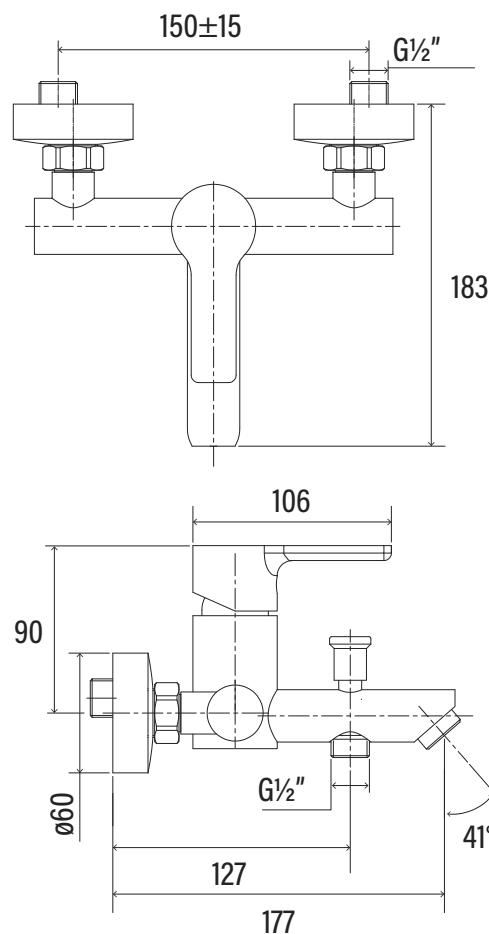

Monomando Tina Ducha

Asti Negro Mate

Código: SGTD68540161CB

Especificaciones:

Grifería Ahorro de agua	
Materialidad:	Fabricado en Acero Inoxidable SS304
Acabado:	Mate
Color:	Negro
Conducción de agua:	Libre de Plomo
Tipo de cierre:	Cartucho cerámico de 35 mm.
Conexión a la red:	Excéntricas 1/2" x 3/4" HE
Aireador:	Neoperl
Garantía:	Cuerpo: 15 años Componentes o repuestos: 1 año

Elementos incluidos:

Mango ducha de 3 funciones
Soporte de ducha ajustable
Flexible de ducha grapeado de 1,75 mt
Excéntricas y embellecedores

Dimensiones en mm

Tolerancia dimensional: +- 5%

Elementos para instalación (no incluidos):