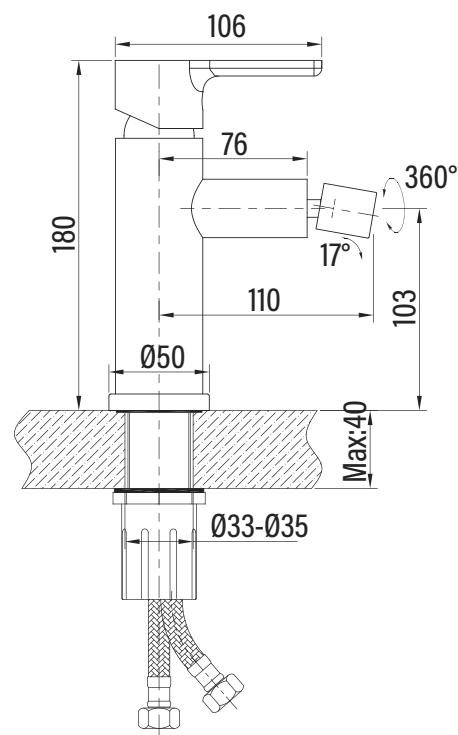

Monomando Bidet Asti Cepillado Satinado

Código: SGBI68545151CB

Especificaciones:

Grifería Ahorro de agua	
Materialidad:	Fabricado en Acero Inoxidable SS304
Acabado:	Cepillado
Color:	Satinado
Tipo de apertura:	En Frío
Conducción de agua:	Libre de Plomo
Tipo de cierre:	Cartucho cerámico de 35 mm.
Tipo de instalación:	Fastfix
Aireador Neoperl:	Neoperl
Garantía:	Cuerpo: 15 años Componentes o repuestos: 1 año

Dimensiones en mm

Tolerancia dimensional: +- 5%

Elementos incluidos:

Flexible de 40 cm HI 1/2" x HE M10 con trenzado de vinilo
Set de anclaje

Elementos para instalación (no incluidos):