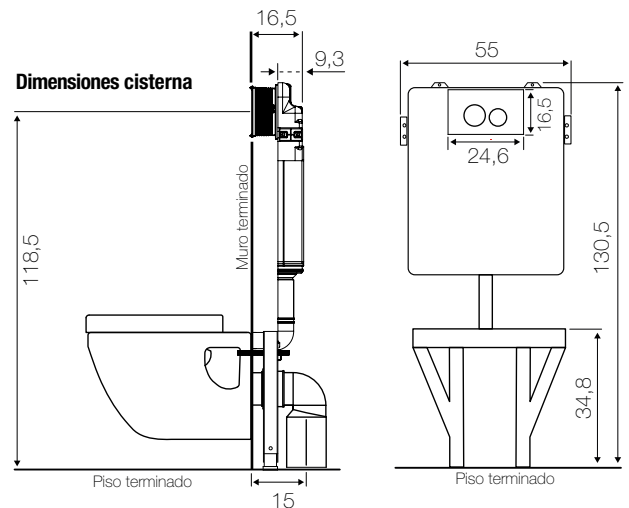

Inodoro Suspendido Fontana

Código inodoro: JSM060021301CB

Especificaciones:

Inodoro suspendido en el muro para cisterna oculta
Tecnología Eco Dual Flush (consumo de agua 4,1 L para líquidos / 6 L para sólidos)
Tipo de funcionamiento: acción directa con efecto de arrastre y perforaciones de lavado direccionadas
Asiento con sistema Cierre Suave y Click Off desmontable
Peso taza 27 kg
Tipo de aro elongado

Cisterna Oculta con botonera dual redonda con embellecedor rectangular
Con estructura metálica para soporte de inodoro y cisterna
Herraje de anclaje a piso y muro
Tubos de conexión para descarga

Elementos incluidos:

Asiento
Cisterna oculta

Dimensiones en cm

Tolerancia dimensional:
Dimensiones menores a 20 cm: +- 3%
Dimensiones mayores a 20 cm: 0,6 cms. máx.

Elementos para instalación (no incluidos):