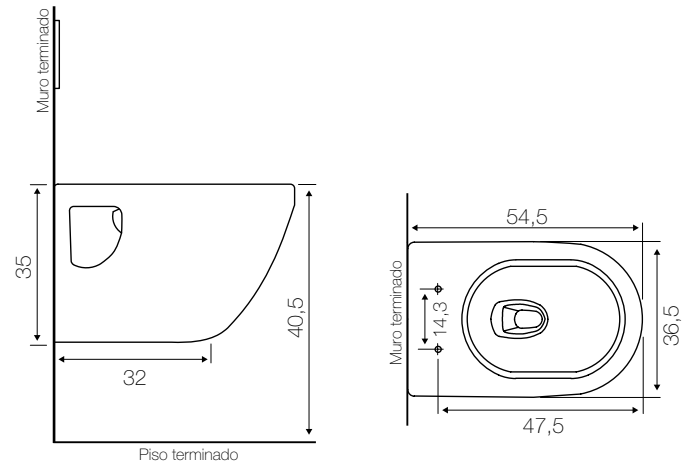

Inodoro Suspendido Fontana

Código inodoro: JSM060021301CB

Especificaciones:

Inodoro suspendido en el muro para cisterna oculta
Tecnología Eco Dual Flush (consumo de agua 4,1 L para líquidos / 6 L para sólidos)
Tipo de funcionamiento: acción directa con efecto de arrastre y perforaciones de lavado direccionadas
Asiento con sistema Cierre Suave y Click Off desmontable
Peso taza 27 kg
Tipo de aro elongado

Cisterna Oculta con botonera dual redonda con embellecedor rectangular
Con estructura metálica para soporte de inodoro y cisterna
Herraje de anclaje a piso y muro
Tubos de conexión para descarga

Elementos incluidos:

Asiento
Cisterna oculta

Dimensiones en cm

Tolerancia dimensional:
Dimensiones menores a 20 cm: +- 3%
Dimensiones mayores a 20 cm: 0,6 cms. máx.

Elementos para instalación (no incluidos):