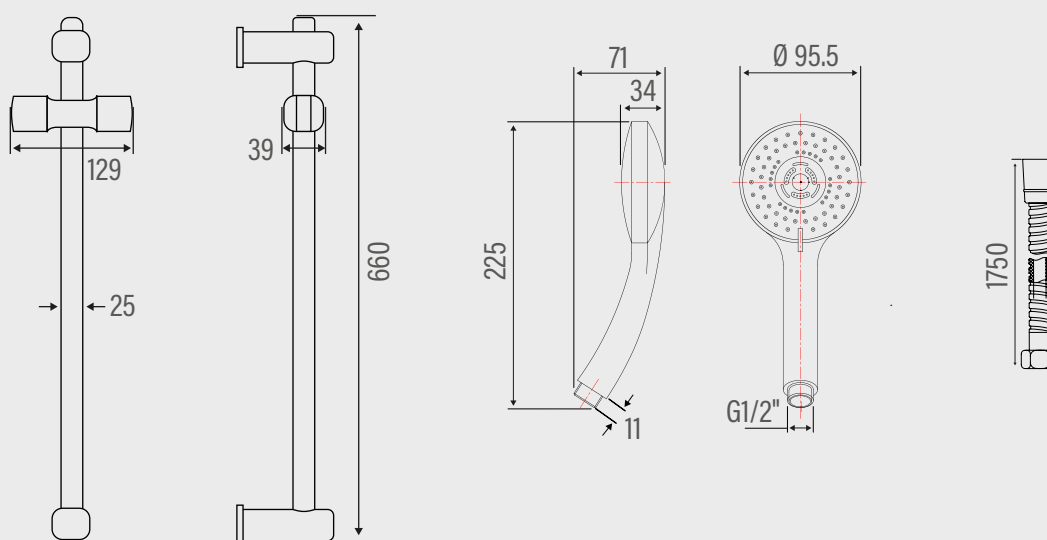

### BARRA

- Barra de ducha con soporte ajustable
- Tubo fabricado en acero inoxidable
- Deslizador de plástico de Ø 25 mm
- Larga duración y brillo inalterable
- No es tóxico
- Peso 368 gr

Incluye:

- Soporte ducha ajustable
- Tornillos y tarugos plásticos

### MANGO 5 FUNCIONES CROMADO

- Mango de ducha de 5 funciones
- Materialidad: Plástico ABS cromado
- Garantía de 1 año

### FLEXIBLE

- Flexible de 1,7 mt grapeado

## Dimensiones:

Dimensiones en mm  
Tolerancia Dimensional:  $\pm 5\%$