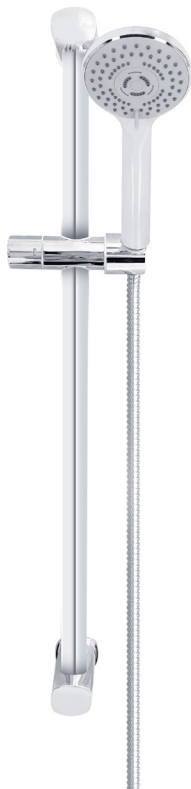

# JUEGO DUCHA MALIBÚ

*Fanaloza*  
GRIFERÍA

Código: JGBD6137306100

### BARRA

- Barra de ducha con soporte ajustable
- Tubo fabricado en acero inoxidable
- Deslizador de plástico de Ø 25 mm
- Larga duración y brillo inalterable
- No es tóxico
- Peso 368 gr

Incluye:

- Soporte ducha ajustable
- Tornillos y tarugos plásticos

### MANGO 5 FUNCIONES CROMADO

- Mango de ducha de 5 funciones
- Materialidad: Plástico ABS cromado
- Garantía de 1 año

### FLEXIBLE

- Flexible de 1,7 mt grapeado