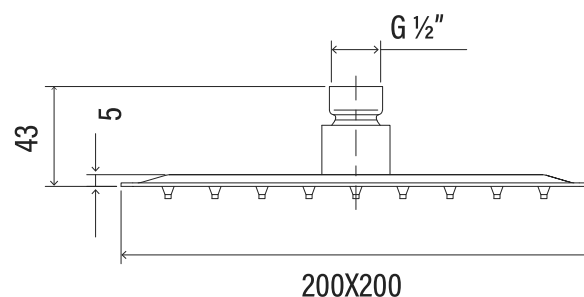

Plato De Ducha Cuadrado Slim 20cm

 **BRIGGS^{USA}**
THE PREMIUM BATH COLLECTION

www.briggs.cl

Código: SGPS65750161CB

Especificaciones:

Materialidad:	Acero inoxidable
Acabado:	Mate
Color:	Negro
Tipo de instalación:	Conectado a brazo ducha
Conexión a la red	1/2" HI
Garantía:	1 año

Dimensiones en mm

Tolerancia dimensional: +- 5%

Elementos incluidos:

Elementos para instalación (no incluidos):

Brazo ducha muro 30 cm con flange
SG1065660161CF