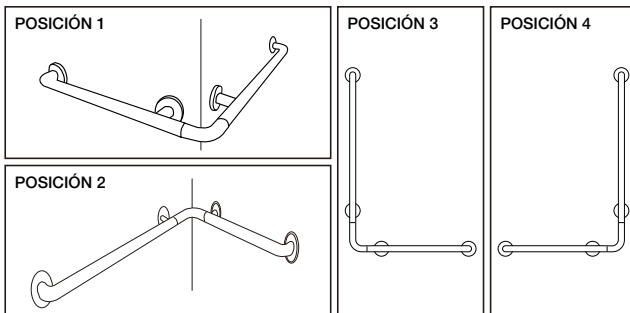

# Barra Sujeción En L

### Especificaciones:

Barra de sujeción con antideslizante  
 Formato en L para uso en esquina, vertical u horizontal según necesidad  
 Para uso en baños, duchas o cualquier zona de transferencia o riesgo  
 Fabricado en Acero AISI 304, Satinado  
 Diámetro 32 mm Ø  
 Carga máxima de 400 kg.  
 Peso: 1,94 kg.  
 Componentes: Barras / Codo union / embellecedores y set de anclaje.

Dimensiones en mm.  
 Tolerancia dimensional:  
 Dimensiones menores a 20 cm: ± 3%  
 Dimensiones mayores a 20 cm: 0,6 cm máx.