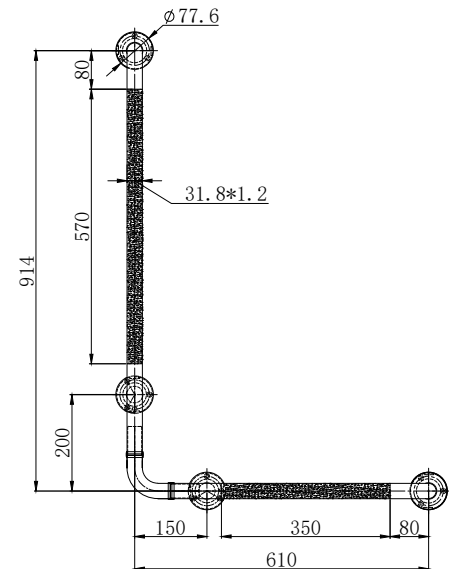

# Barra Sujeción En L

## Multiposición

Código: SC0014690001CB

### Especificaciones:

Barra de sujeción con antideslizante  
 Formato en L para uso en esquina, vertical u horizontal según necesidad  
 Para uso en baños, duchas o cualquier zona de transferencia o riesgo  
 Fabricado en Acero AISI 304, Satinado  
 Diámetro 32 mm Ø  
 Carga máxima de 400 kg.  
 Peso: 1,94 kg.  
 Componentes: Barras / Codo union / embellecedores y set de anclaje.

Dimensiones en mm.  
 Tolerancia dimensional:  
 Dimensiones menores a 20 cm: ± 3%  
 Dimensiones mayores a 20 cm: 0,6 cm máx.