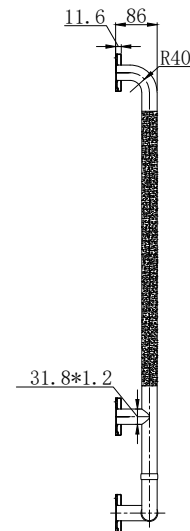

# Barra Sujeción En L

## Multiposición

Código: SC0014690001CB

### Especificaciones:

Barra de sujeción con antideslizante  
 Formato en L para uso en esquina, vertical u horizontal según necesidad  
 Para uso en baños, duchas o cualquier zona de transferencia o riesgo  
 Fabricado en Acero AISI 304, Satinado  
 Diámetro 32 mm Ø  
 Carga máxima de 400 kg.  
 Peso: 1,94 kg.  
 Componentes: Barras / Codo union / embellecedores y set de anclaje.

Dimensiones en mm.  
 Tolerancia dimensional:  
 Dimensiones menores a 20 cm: ± 3%  
 Dimensiones mayores a 20 cm: 0,6 cm máx.