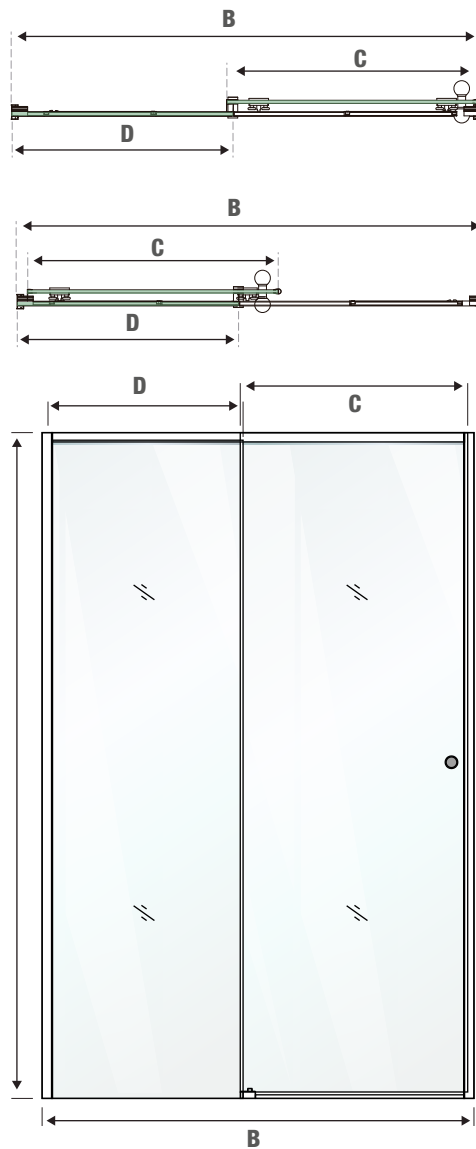

Mampara Doble hoja con puerta corredera

Especificaciones:

Mampara de vidrio templado transparente de 8 mm de espesor.
 Corredera de 1 hoja fija y 1 hoja móvil.
 Con sistema de cierre suave, para evitar impactos.
 Tirador de ABS cromado de 40 mm.
 Bulete plástico para evitar salida de agua.
 Perfilera de Aluminio Cromado y fijaciones de acero inoxidable 304.
 Para instalación entre muros terminados con revestimiento y sin desaplome.
 Vidrios certificados bajo estándares Europeos, con certificación CE.

Sku	Descripción	Dimensiones cm.				Peso (kg)
		A	B (rango de ajuste)	C	D	
SB0000770001CG	Mampara corredera 120 x 185 cm 8 mm	185	120 (120 - 122)	64	56	49,6
SB0000780001CG	Mampara corredera 130 x 185 cm 8 mm	185	130 (130 - 132)	69	61	53,4
SB0000790001CG	Mampara corredera 140 x 185 cm 8 mm	185	140 (140 - 142)	74	66	57,2
SB0000800001CG	Mampara corredera 150 x 185 cm 8 mm	185	150 (150 - 152)	79	71	60,9
SB0000810001CG	Mampara corredera 160 x 185 cm 8 mm	185	160 (160 - 162)	84	76	64,6
SB0000820001CG	Mampara corredera 170 x 185 cm 8 mm	185	170 (170 - 172)	89	81	68,3