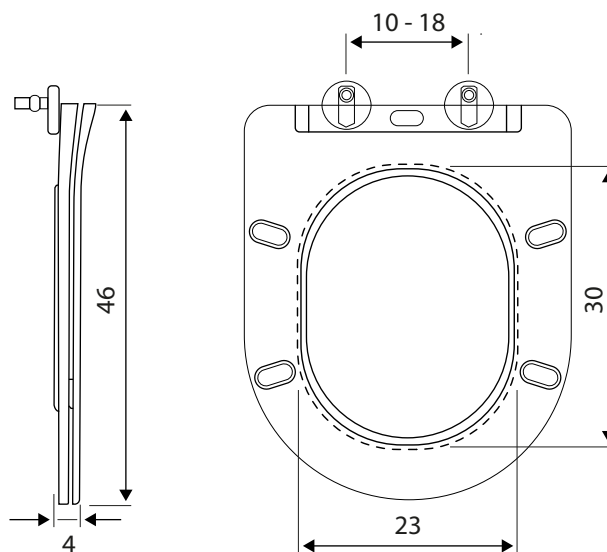

Asiento Urea Deluxe cierre suave

SPUF12651301CB

Especificaciones:

Diseño de aro especial
Fabricado en Urea
Bisagras de acero inoxidable SS304
Instalación superior con tarugos de expansión
Sistema Cierre Suave y Click-Off (desmontable)
Peso neto: 2,7 kg \pm 10%

Asiento compatible con los modelos:

Inodoro Verso Slim
Inodoro Cádiz - Reggio
Inodoro Alcalá
Inodoro Prego Ada
Inodoro Parma Fluxómetro

Elementos incluidos:

Set de bisagras metálicas

Dimensiones en cm
Tolerancia dimensional: \pm 3%