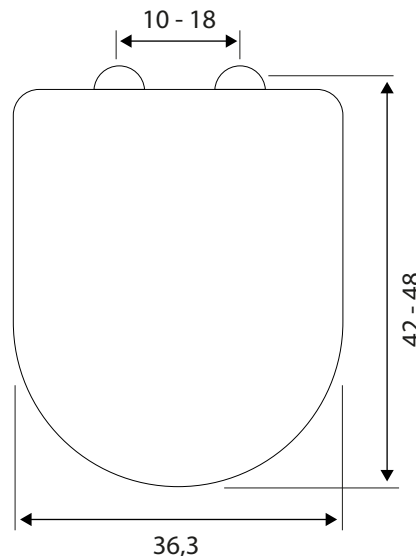

Asiento Urea Deluxe cierre suave

SPUF12651301CB

Especificaciones:

Diseño de aro especial
Fabricado en Urea
Bisagras de acero inoxidable SS304
Instalación superior con tarugos de expansión
Sistema Cierre Suave y Click-Off (desmontable)
Peso neto: 2,7 kg \pm 10%

Asiento compatible con los modelos:

Inodoro Verso Slim
Inodoro Cádiz - Reggio
Inodoro Alcalá
Inodoro Prego Ada
Inodoro Parma Fluxómetro

Elementos incluidos:

Set de bisagras metálicas

Dimensiones en cm
Tolerancia dimensional: \pm 3%